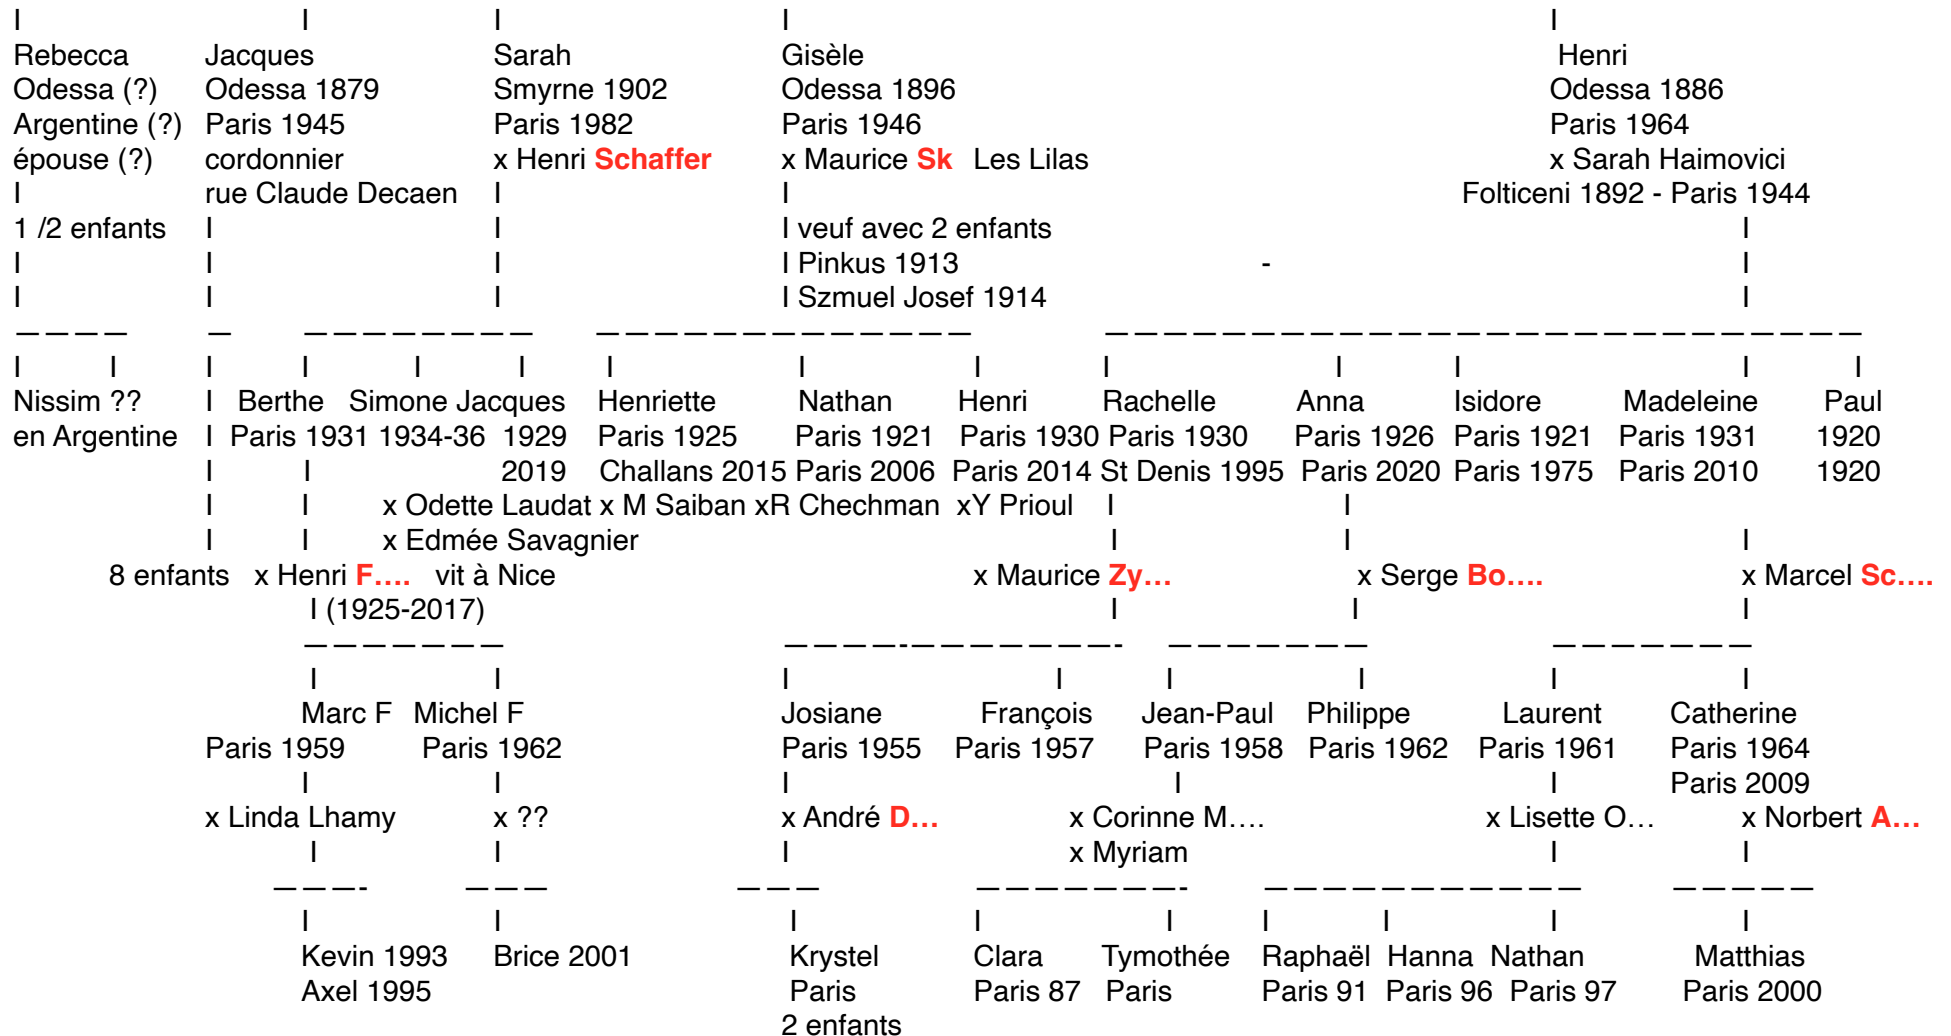

Salomon Grumberg Odessa né circa 1820

1) descendance de la fratrie de Jacques Grumberg

Grumberg David ou Moïse (Odessa 1847-Paris 1933) vit en France Les Lilas
x Goldenberg Babed (?) ou Abramoff Bobé (?) Odessa circa 1850-Paris circa 1925

(Les Grumberg sont des Levy)
5 enfants

Salomon **Grumberg** Odessa circa 1820 x ?

2) descendance de Jacques Grumberg

Grumberg David ou Moïse (Odessa 1847-Paris 1933) vit en France Les Lilas
x Goldenberg Babed (?) ou Abramoff Bobé (?) née (?) à Odessa circa 1850

(Levy)

Rebeca Odessa (?) Argentine (?) 1 fils Nissim	Jacques arrive à Paris en 1902 Odessa 1879 Paris 1945 x Rosa Davidoff Odessa 1879 Paris 1952 fille de Léon Davidoff et Sarah ?	Sarah Smyrne 1902 Paris 1982	Gisèle Odessa 1896 Paris 1946	Henri Odessa 1886 Paris 1964